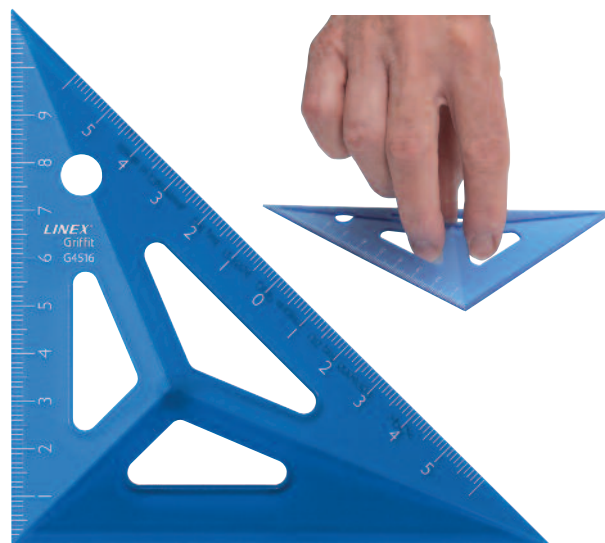

LINEX® Griffit

Linex Griffit er en serie ergonomiske tegne- og måleinstrumenter, udviklet af en designer og en matematiklærer som sammen ønskede at forene design og pædagogik. Resultatet er en patenteret og prisbelønnet serie af funktionelle redskaber. 3D designet skaber en robust og let produktlinie. Alle instrumenter er produceret i slidstærkt polycarbonat og kommer i 3 farver – gennemfarvet sort og transparent grøn og blå.

Linex Griffit linealer

Linex Griffit linealerne er bygget op omkring et unikt friktionsprincip. Ved at trykke ned på linealen, holder en indbygget gummiribbe linealen fast på underlaget; ved at slippe presset, kan linealen nemt repositioneres. Inddelinger i mm.

Nr.	Længde mm
G20M	200
G30M	300

Linex Griffit trekant

Det hævede, ergonomiske greb gør Linex Griffit trekanten nem at holde, løfte og bevæge rundt, mens dobbeltsidede inddelinger gør instrumentet mere fleksibelt i brug. Inddelinger i mm.

Nr.	Hypotenuse mm
G4516	160

Linex Griffit vinkelmåler

Det hævede, ergonomiske greb gør Linex Griffit vinkelmåleren nem at holde, løfte og bevæge rundt. Inddelinger i mm.

Nr.	Diameter Ø mm
G210	100